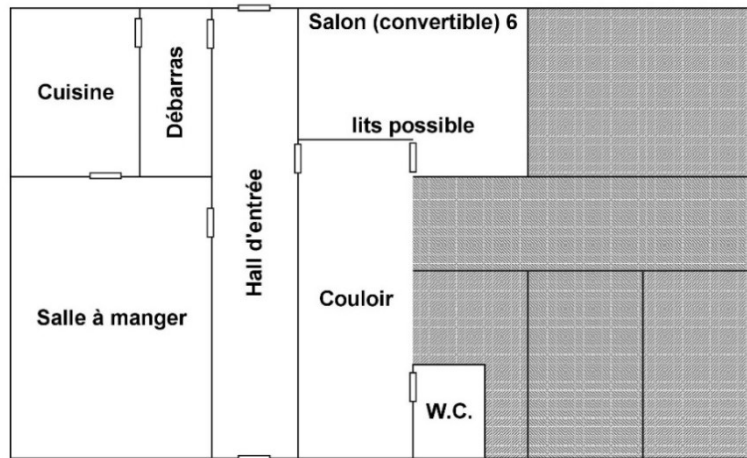

Plan du gîte

REZ - DE - CHAUSSEE